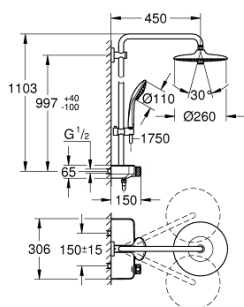

26 509 000 EUPHORIA SMARTCONTROL SYSTEM 260 MONO SISTEM DUȘ CU TERMOSTAT PENTRU MONTARE PE PERETE

DESCRIEREA PRODUSULUI

- compus din:
- braț de duș orizontal de 450 mm
- suport superior cu ajustare variabilă pentru adaptare minimă la găurile de fixare existente
- baterie cu termostat SmartControl aparentă
- permite selectarea între:
- duș fix Euphoria 260 (26 455)
- 3 tipuri de jet:
- Rain, SmartRain, Jet
- cu racord cu bilă
- unghi de rotație de $\pm 15^\circ$
- pară de duș Euphoria 110 Massage, suprafață de pulverizare albă (27 221 001)
- 3 tipuri de jet:
- Rain, SmartRain, Massage
- ajustabil în înălțime cu element culisant
- furtun de duș Silverflex 1.750 mm (28 388 000)
- pulverizare perfectă cu tehnologia GROHE DreamSpray
- suprafață cromată GROHE StarLight
- fără risc de opărire cu GROHE CoolTouch
- GROHE TurboStat cartuș compact cu termoelement din ceară
- GROHE ProGrip with knurl structure
- GROHE EcoJoy tehnologie pentru reducerea consumului de apă
- cu oprire de siguranță la 38°C GROHE SafeStop
- limitare opțională de temperatură la 43°C GROHE SafeStop Plus inclusă
- GROHE SmartControl - buton pentru comanda ON-OFF, ajustarea debitului prin rotire, de la EcoJoy la volum complet
- etajeră de duș GROHE EasyReach integrată
- sistem anti-calcar SpeedClean
- Inner WaterGuide pentru o durabilitate crescută în utilizare
- funcția Twistfree pentru prevenirea răsucirii furtunului
- compatibil cu boilere de la 18 kW/h
- debit minim 7 l/min.

26 509 000 EUPHORIA SMARTCONTROL SYSTEM 260 MONO SISTEM DUȘ CU TERMOSTAT PENTRU MONTARE PE PERETE