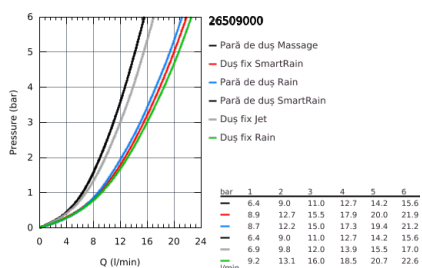

26 509 000 EUPHORIA SMARTCONTROL SYSTEM 260 MONO SISTEM DUȘ CU TERMOSTAT PENTRU MONTARE PE PERETE

DESCRIEREA PRODUSULUI

- compus din:
- braț de duș orizontal de 450 mm
- suport superior cu ajustare variabilă pentru adaptare minimă la găurile de fixare existente
- baterie cu termostat SmartControl aparentă
- permite selectarea între:
- duș fix Euphoria 260 (26 455)
- 3 tipuri de jet:
- Rain, SmartRain, Jet
- cu racord cu bilă
- unghi de rotație de $\pm 15^\circ$
- pară de duș Euphoria 110 Massage, suprafață de pulverizare albă (27 221 001)
- 3 tipuri de jet:
- Rain, SmartRain, Massage
- ajustabil în înălțime cu element culisant
- furtun de duș Silverflex 1.750 mm (28 388 000)
- pulverizare perfectă cu tehnologia GROHE DreamSpray
- suprafață cromată GROHE StarLight
- fără risc de opărire cu GROHE CoolTouch
- GROHE TurboStat cartuș compact cu termoelement din ceară
- GROHE ProGrip with knurl structure
- GROHE EcoJoy tehnologie pentru reducerea consumului de apă
- cu oprire de siguranță la 38°C GROHE SafeStop
- limitare opțională de temperatură la 43°C GROHE SafeStop Plus inclusă
- GROHE SmartControl - buton pentru comanda ON-OFF, ajustarea debitului prin rotire, de la EcoJoy la volum complet
- etajeră de duș GROHE EasyReach integrată
- sistem anti-calcar SpeedClean
- Inner WaterGuide pentru o durabilitate crescută în utilizare
- funcția Twistfree pentru prevenirea răsucirii furtunului
- compatibil cu boilere de la 18 kW/h
- debit minim 7 l/min.

26 509 000 EUPHORIA SMARTCONTROL SYSTEM 260 MONO SISTEM DUȘ CU TERMOSTAT PENTRU MONTARE PE PERETE